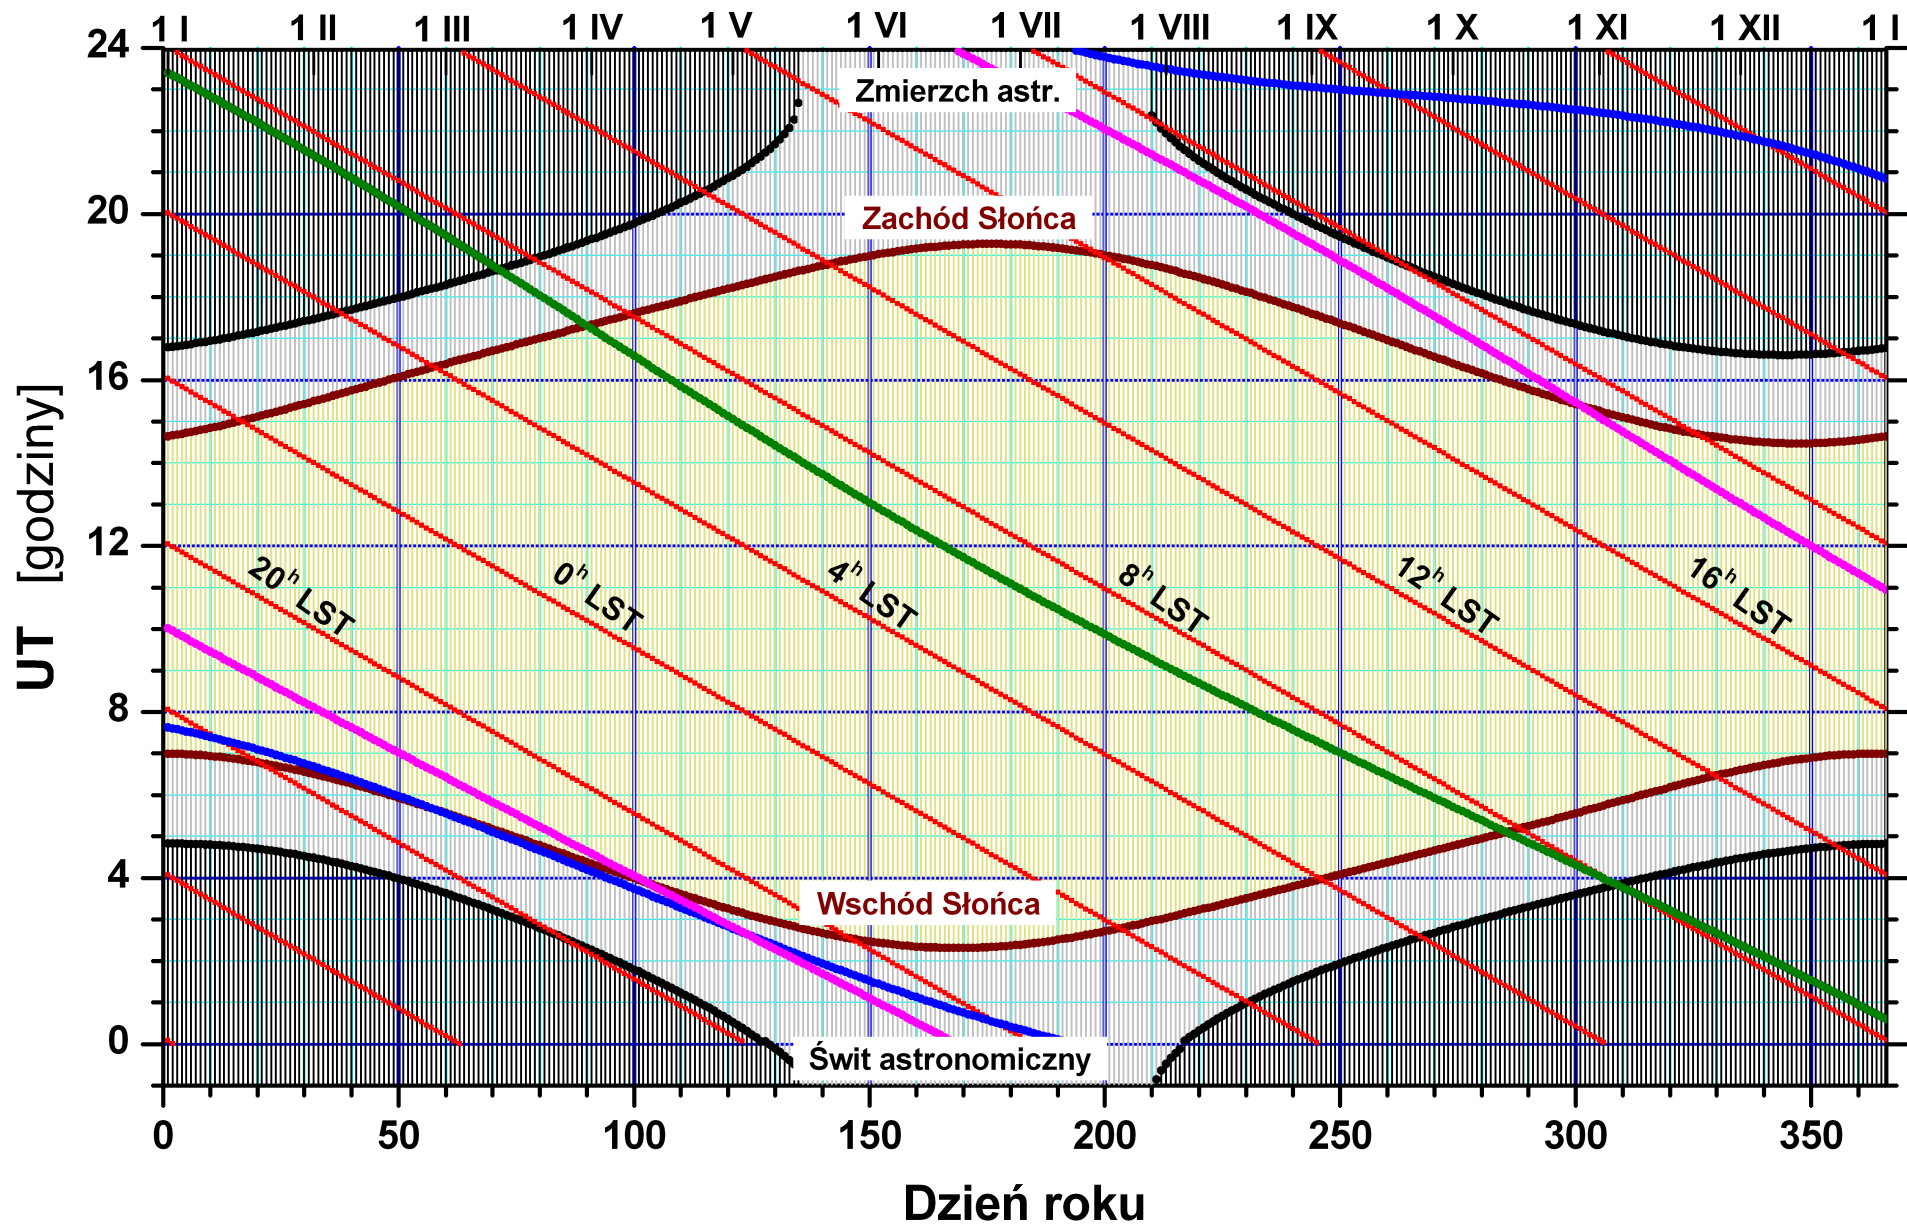

KALENDARZE ASTRONOMICZNE

na lata 2011 – 2020

oraz tabele zjawisk na lata 2000 – 2025

Piwnice

Centrum Astronomii UMK, Toruń 2010

**Świty, zmierzchy, wschody i zachody Słońca, czas gwiazdowy
oraz wchody *Marsa*, *Jowisza* i *Saturna* w 2011 r. w Piwnicach**

Kalendarz astronomiczny 2011

PIWNICE, CA UMK

Współrzędne geograficzne: 18.5641°E 53.0955°N, Nr strefy czasowej (> 0 , gdy na wschód) = 1 (CSE)

Kalendarz jest gregoriańskim i jest oparty na efemerydach Układu Słonecznego obliczanych z dokładnością 1' (Słońce 2", Księżyc 10", Pluton 15'). Czas gwiazdowy ma dokładność około 0.1 s. Wschody i zachody obliczono z uwzględnieniem horyzontalnej refrakcji astronomicznej (34'), rozciągłości Słońca lub Księżyca i paralaksy horyzontalnej Księżyca. Dla dat odległych o więcej niż ok. 300 lat od roku 1950 dokładności położenia planet są gorsze niż 1'!
(Kalendarz ten opracowano [KMB] w Katedrze Radioastronomii CA UMK, Toruń—Piwnice. Oblicz. dnia 7.10.2010 r.)